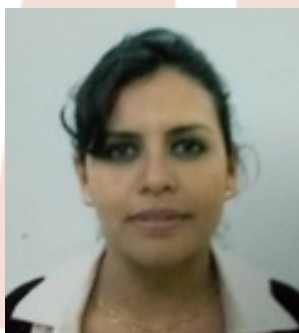

MELISA GISELE BETANZOS

DESACTIVADA

FECHA DE NACIMIENTO: 17/03/2010
EDAD: 6 años
GÉNERO: Femenino
FECHA DE LOS HECHOS: 01/01/2017
LUGAR DE LOS HECHOS: OAXACA
NACIONALIDAD: MEXICANA
CABELLO: Lacio
COLOR: Negro
COLOR DE OJOS: Castaño_Oscuros
ESTATURA: Sin dato
PESO: 17.5 kg.

SEÑAS PARTICULARES: MANCHA ROJA EN LA PARTE POSTERIOR DEL CUELLO, TIENE PERFORACIONES DE ARETES.
VESTIMENTA: VESTIDO DE PUNTO A RAYAS ROJO CON GRIS, CON MANGAS COLOR ROJO CON GRIS, CON DOS

Sospechoso

NOMBRE:

Sin Dato

SEÑAS PARTICULARES:

Sin dato

RESUMEN DE HECHOS:

EL 01 DE ENERO DE 2017, LA NIÑA MELISA GISELE BETANZOS NABOR, FUE SUSTRÁIDA DE UN COMEDOR EN DONDE SE ENCONTRABA CON SU FAMILIA, UBICADO EN SAN SEBASTIÁN TUTLA, OAXACA; POR LA C. ROSA ISELA NABOR PINEDA, SIN QUE HASTA EL MOMENTO SE CONOZCA SU PARADERO. DE LAS INVESTIGACIONES SE DESPRENDE QUE VIAJAN EN UN VEHÍCULO MARCA MAZDA, COLOR BLANCO. SE CONSIDERA QUE LA INTEGRIDAD DE LA NIÑA SE ENCUENTRA EN RIESGO TODA VEZ QUE PUEDE SER VÍCTIMA DE LA COMISIÓN DE UN DELITO.