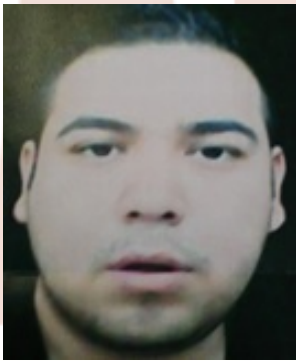

PERLA CRISTINA GUERRERO

LOCALIZADA

FECHA DE NACIMIENTO: 01/06/2000
EDAD: 15 años
GÉNERO: Femenino
FECHA DE LOS HECHOS: 28/03/2016
LUGAR DE LOS HECHOS: MORELOS
NACIONALIDAD: MEXICANA
CABELLO: Lacio
COLOR: Castaño_Obscuro
COLOR DE OJOS: Castaño_Obscuros
ESTATURA: 1.72 m
PESO: 50 kg.
SEÑAS PARTICULARES: CICATRIZ EN LADO DERECHO DE LA FRENTE

Sospechoso

NOMBRE:

ENOC MORALES ORTIZ

SEÑAS PARTICULARES:

SEXO: HOMBRE

EDAD: 25 A 27 AÑOS DE EDAD APROXIMADAMENTE.

RESUMEN DE HECHOS:

EL 28 DE MARZO DE 2016, LA ADOLESCENTE PERLA CRISTINA GUERRERO DÍAZ SALIÓ DE SU DOMICILIO UBICADO EN CUERNAVACA, MORELOS, CON DIRECCIÓN A SU TRABAJO EN EL CENTRO DE LA CIUDAD. DE LAS INVESTIGACIONES SE DESPRENDE QUE UN HOMBRE DE NOMBRE ENOC MORALES ORTÍZ PRESIONABA A LA ADOLESCENTE PARA ABANDONAR SU HOGAR. SE CONSIDERA QUE LA INTEGRIDAD DE LA ADOLESCENTE PUEDE ESTAR EN RIESGO TODA VEZ QUE PUEDE SER VÍCTIMA DE LA COMISIÓN DE UN DELITO.