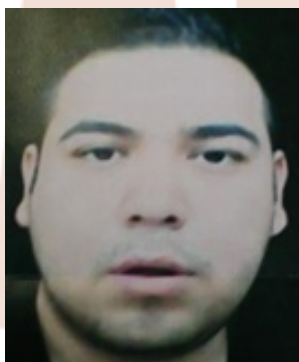

PERLA CRISTINA GUERRERO

LOCALIZADA

FECHA DE NACIMIENTO: 01/06/2000
EDAD: 15 años
GÉNERO: Femenino
FECHA DE LOS HECHOS: 28/03/2016
LUGAR DE LOS HECHOS: MORELOS
NACIONALIDAD: MEXICANA
CABELLO: Lacio
COLOR: Castaño_Obscuro
COLOR DE OJOS: Castaño_Obscuros
ESTATURA: 1.72 m
PESO: 50 kg.
SEÑAS PARTICULARES: CICATRIZ EN LADO DERECHO DE LA FRENTE

Sospechoso

NOMBRE:

ENOC MORALES ORTIZ

SEÑAS PARTICULARES:

SEXO: HOMBRE

EDAD: 25 A 27 AÑOS DE EDAD APROXIMADAMENTE.

RESUMEN DE HECHOS:

EL 28 DE MARZO DE 2016, LA ADOLESCENTE PERLA CRISTINA GUERRERO DÍAZ SALIÓ DE SU DOMICILIO UBICADO EN CUERNAVACA, MORELOS, CON DIRECCIÓN A SU TRABAJO EN EL CENTRO DE LA CIUDAD. DE LAS INVESTIGACIONES SE DESPRENDE QUE UN HOMBRE DE NOMBRE ENOC MORALES ORTÍZ PRESIONABA A LA ADOLESCENTE PARA ABANDONAR SU HOGAR. SE CONSIDERA QUE LA INTEGRIDAD DE LA ADOLESCENTE PUEDE ESTAR EN RIESGO TODA VEZ QUE PUEDE SER VÍCTIMA DE LA COMISIÓN DE UN DELITO.