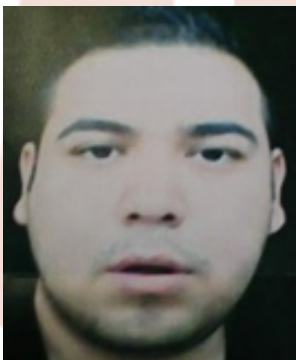

PERLA CRISTINA GUERRERO

LOCALIZADA

FECHA DE NACIMIENTO: 01/06/2000
EDAD: 15 años
GÉNERO: Femenino
FECHA DE LOS HECHOS: 28/03/2016
LUGAR DE LOS HECHOS: MORELOS
NACIONALIDAD: MEXICANA
CABELLO: Lacio
COLOR: Castaño_Obscuro
COLOR DE OJOS: Castaño_Obscuros
ESTATURA: 1.72 m
PESO: 50 kg.
SEÑAS PARTICULARES: CICATRIZ EN LADO DERECHO DE LA FRENTE

Sospechoso

NOMBRE:

ENOC MORALES ORTIZ

SEÑAS PARTICULARES:

SEXO: HOMBRE

EDAD: 25 A 27 AÑOS DE EDAD APROXIMADAMENTE.

RESUMEN DE HECHOS:

EL 28 DE MARZO DE 2016, LA ADOLESCENTE PERLA CRISTINA GUERRERO DÍAZ SALIÓ DE SU DOMICILIO UBICADO EN CUERNAVACA, MORELOS, CON DIRECCIÓN A SU TRABAJO EN EL CENTRO DE LA CIUDAD. DE LAS INVESTIGACIONES SE DESPRENDE QUE UN HOMBRE DE NOMBRE ENOC MORALES ORTÍZ PRESIONABA A LA ADOLESCENTE PARA ABANDONAR SU HOGAR. SE CONSIDERA QUE LA INTEGRIDAD DE LA ADOLESCENTE PUEDE ESTAR EN RIESGO TODA VEZ QUE PUEDE SER VÍCTIMA DE LA COMISIÓN DE UN DELITO.