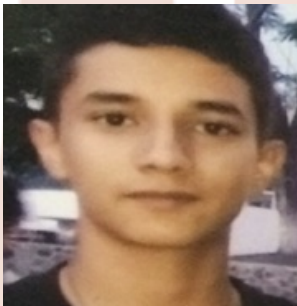

ARELY VANESSA URIBE ROBLES

LOCALIZADA

FECHA DE NACIMIENTO: 12/06/2002
EDAD: 13 años
GÉNERO: Femenino
FECHA DE LOS HECHOS: 05/12/2015
LUGAR DE LOS HECHOS: MORELOS
NACIONALIDAD: MEXICANA
CABELLO: Ondulado
COLOR: Castaño_Obscuro
COLOR DE OJOS: Castaño_Obscuros
ESTATURA: 1.64 m
PESO: 52 kg.
SEÑAS PARTICULARES: LUNAR ABULTADO
COLOR CAFÉ EN LA
ESPALDA BAJA Y
RASGUÑOS EN LA
PANTORRILLA.

Acompañante

NOMBRE:

IVAN AVILES HERNANDEZ

SEÑAS PARTICULARES:

15 AÑOS DE EDAD
1.64 METROS DE ESTATURA
53 KGS APROXIMADAMENTE
CABELLO CORTO, CASTAÑO OSCURO

RESUMEN DE HECHOS:

EL 05 DE DICIEMBRE DE 2015, LA ADOLESCENTE ARELY VANESSA URIBE ROBLES DESAPARECIÓ DE SU DOMICILIO UBICADO EN CUERNAVACA, MORELOS. DE LAS INVESTIGACIONES SE PRESUME QUE SE ENCUENTRA EN COMPAÑÍA DE IVÁN AVILÉS HERNÁNDEZ, ASÍ COMO QUE EXISTEN ANTECEDENTES DE ADICCIONES. SE CONSIDERA QUE SU INTEGRIDAD PUEDE ESTAR EN RIESGO TODA VEZ QUE PUEDEN SER VÍCTIMAS DE LA COMISIÓN DE UN DELITO.