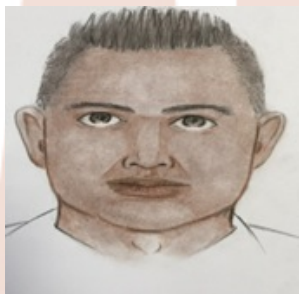

**FATIMA GUADALUPE GARCIA**

**LOCALIZADA**

**FECHA DE NACIMIENTO:** 18/11/2009  
**EDAD:** 5 años  
**GÉNERO:** Femenino  
**FECHA DE LOS HECHOS:** 15/10/2015  
**LUGAR DE LOS HECHOS:** JALISCO  
**NACIONALIDAD:** MEXICANA  
**CABELLO:** Lacio  
**COLOR:** Negro  
**COLOR DE OJOS:** Castaño\_Claros  
**ESTATURA:** 0.9 m  
**PESO:** 20 kg.  
**SEÑAS PARTICULARES:** SIN DATO.

**Sospechoso**

**NOMBRE:**

JOSE LUIS

**SEÑAS PARTICULARES:**

SEXO: HOMBRE

EDAD: 24 AÑOS APROX.

ESTATURA: 1.80 MTS. APROX.

DESCRIPCIÓN: COMPLEXIÓN ROBUSTA, TE

**RESUMEN DE HECHOS:**

EL 15 DE OCTUBRE DE 2015, LA NIÑA FÁTIMA GUADALUPE GARCÍA CHINO FUE SUSTRÁIDA POR UN HOMBRE DE NOMBRE JOSE LUIS "N" "N" DE APROXIMADAMENTE 24 AÑOS DE EDAD, EN GUADALAJARA, JALISCO. EL SOSPECHOSO SE LLEVÓ A LA NIÑA HUYENDO CON RUMBO DESCONOCIDO. SE CONSIDERA QUE LA INTEGRIDAD DE LA NIÑA PUEDE ESTAR EN RIESGO TODA VEZ QUE PUEDE SER VÍCTIMA DE LA COMISIÓN DE UN DELITO.