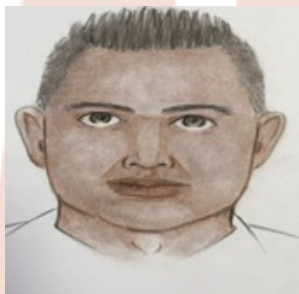

FATIMA GUADALUPE GARCIA

LOCALIZADA

FECHA DE NACIMIENTO: 18/11/2009
EDAD: 5 años
GÉNERO: Femenino
FECHA DE LOS HECHOS: 15/10/2015
LUGAR DE LOS HECHOS: JALISCO
NACIONALIDAD: MEXICANA
CABELLO: Lacio
COLOR: Negro
COLOR DE OJOS: Castaño_Claros
ESTATURA: 0.9 m
PESO: 20 kg.
SEÑAS PARTICULARES: SIN DATO.

Sospechoso

NOMBRE:

JOSE LUIS

SEÑAS PARTICULARES:

SEXO: HOMBRE

EDAD: 24 AÑOS APROX.

ESTATURA: 1.80 MTS. APROX.

DESCRIPCIÓN: COMPLEXIÓN ROBUSTA, TE

RESUMEN DE HECHOS:

EL 15 DE OCTUBRE DE 2015, LA NIÑA FÁTIMA GUADALUPE GARCÍA CHINO FUE SUSTRÁIDA POR UN HOMBRE DE NOMBRE JOSE LUIS "N" "N" DE APROXIMADAMENTE 24 AÑOS DE EDAD, EN GUADALAJARA, JALISCO. EL SOSPECHOSO SE LLEVÓ A LA NIÑA HUYENDO CON RUMBO DESCONOCIDO. SE CONSIDERA QUE LA INTEGRIDAD DE LA NIÑA PUEDE ESTAR EN RIESGO TODA VEZ QUE PUEDE SER VÍCTIMA DE LA COMISIÓN DE UN DELITO.