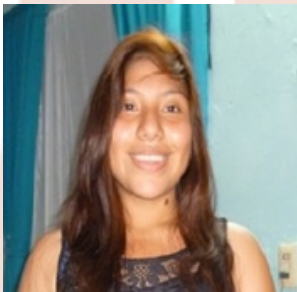

STEPHANI MONSERRAT CRUZ

LOCALIZADA

FECHA DE NACIMIENTO: 20/08/1999
EDAD: 15 años
GÉNERO: Femenino
FECHA DE LOS HECHOS: 15/04/2015
LUGAR DE LOS HECHOS: YUCATÁN
NACIONALIDAD: MEXICANA
CABELLO: Ondulado
COLOR: Castaño_Medio
COLOR DE OJOS: Castaño_Obscuros
ESTATURA: 1.55 m
PESO: 52 kg.
SEÑAS PARTICULARES: MARCA DE VARICELA EN LA FRENTE

Acompañante

NOMBRE:

CRISTINA ISABEL MOLINA MEX

SEÑAS PARTICULARES:

Sin dato

RESUMEN DE HECHOS:

EL 15 DE ABRIL DE 2015, LA ADOLESCENTE STEPHANI MONSERRAT CRUZ GONGORA SALIÓ DE SU DOMICILIO UBICADO EN MÉRIDA, YUCATÁN SIN QUE A LA FECHA SE TENGA INFORMACIÓN DE SU PARADERO, DE LAS INVESTIGACIONES SE DESPRENDE QUE SE ENCUENTRA EN COMPAÑÍA DE CRISTINA ISABEL MOLINA MEX DE 15 AÑOS DE EDAD. SE TEME POR LA INTEGRIDAD DE LAS ADOLESCENTES TODA VEZ QUE PUEDEN SER VÍCTIMAS DE LA COMISIÓN DE UN DELITO.