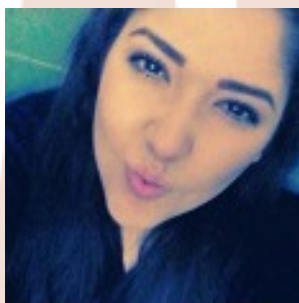

**BEATRIZ SEVILLANO MEJIA**

**LOCALIZADA**

**FECHA DE NACIMIENTO:** 31/12/2014  
**EDAD:** 1 mes  
**GÉNERO:** Femenino  
**FECHA DE LOS HECHOS:** 24/02/2015  
**LUGAR DE LOS HECHOS:** JALISCO  
**NACIONALIDAD:** MEXICANA  
**CABELLO:** Lacio  
**COLOR:** Sin dato  
**COLOR DE OJOS:** Castaño\_Oscuros  
**ESTATURA:** 0.6 m  
**PESO:** Sin dato  
**SEÑAS PARTICULARES:** Sin dato

**Sospechoso**

**NOMBRE:**

N N

**SEÑAS PARTICULARES:**

Sin dato

**RESUMEN DE HECHOS:**

LA BEBÉ BEATRIZ SEVILLANO MEJÍA O "N" "N", EL 24 DE FEBRERO DE 2015, FUE VÍCTIMA DE DELITO COMETIDO POR TRES MUJERES, CERCA DE LA COLONIA EL REHILETE EN ZAPOPAN, JALISCO PRESUMIÉNDOSE PUDIERA ENCONTRARSE CON ELLAS VIAJANDO A BORDO DE UN VEHÍCULO COLOR AZUL DE MODELO RECIENTE. SE TEME POR LA INTEGRIDAD DE LA BEBÉ ATENDIENDO A SU MINORÍA DE EDAD.