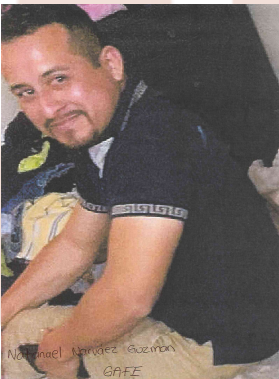

JAKZIRY JAMILETH SANTIAGO

LOCALIZADA

FECHA DE NACIMIENTO: 25/07/2009
EDAD: 15 años
GÉNERO: Femenino
FECHA DE LOS HECHOS: 24/10/2024
LUGAR DE LOS HECHOS: MIGUEL ALEMAN, TAMAULIPAS
NACIONALIDAD: MEXICANA
CABELLO: Lacio
COLOR: Negro
COLOR DE OJOS: Castaño_Oscuros
ESTATURA: 1.65 m
PESO: 50 kg.
SEÑAS PARTICULARES: LUNAR DE TAMAÑO MEDIANO, COLOR NEGRO EN LA FRENTE, LADO IZQUIERDO

Sospechoso
NOMBRE:
NATANAEL NARVÁEZ GUZMÁN "GAFE"
SEÑAS PARTICULARES:
SIN DATO

RESUMEN DE HECHOS:

EL 24 DE OCTUBRE DE 2024, LA ADOLESCENTE JAKZIRY JAMILETH SANTIAGO MORENO FUE VISTA POR ÚLTIMA VEZ EN COMPAÑÍA DE NATANAEL NARVÁEZ GUZMÁN "GAFE", EN LA CIUDAD DE MIGUEL ALEMÁN, TAMAULIPAS, SIN QUE HASTA EL MOMENTO SE TENGA NOTICIA DE SU PARADERO. SE CONSIDERA QUE LA INTEGRIDAD DE LA ADOLESCENTE SE ENCUENTRA EN RIESGO TODA VEZ QUE PUEDE SER VÍCTIMA DE LA COMISIÓN DE UN DELITO.