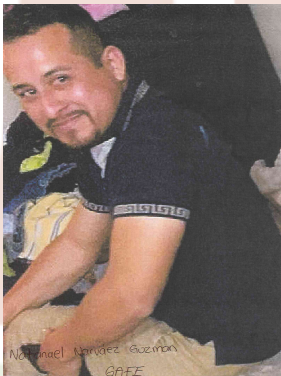

JAKZIRY JAMILETH SANTIAGO

LOCALIZADA

FECHA DE NACIMIENTO: 25/07/2009
EDAD: 15 años
GÉNERO: Femenino
FECHA DE LOS HECHOS: 24/10/2024
LUGAR DE LOS HECHOS: MIGUEL ALEMAN, TAMAULIPAS
NACIONALIDAD: MEXICANA
CABELLO: Lacio
COLOR: Negro
COLOR DE OJOS: Castaño_Oscuros
ESTATURA: 1.65 m
PESO: 50 kg.
SEÑAS PARTICULARES: LUNAR DE TAMAÑO MEDIANO, COLOR NEGRO EN LA FRENTE, LADO IZQUIERDO

Sospechoso
NOMBRE:
NATANAEL NARVÁEZ GUZMÁN "GAFE"
SEÑAS PARTICULARES:
SIN DATO

RESUMEN DE HECHOS:

EL 24 DE OCTUBRE DE 2024, LA ADOLESCENTE JAKZIRY JAMILETH SANTIAGO MORENO FUE VISTA POR ÚLTIMA VEZ EN COMPAÑÍA DE NATANAEL NARVÁEZ GUZMÁN "GAFE", EN LA CIUDAD DE MIGUEL ALEMÁN, TAMAULIPAS, SIN QUE HASTA EL MOMENTO SE TENGA NOTICIA DE SU PARADERO. SE CONSIDERA QUE LA INTEGRIDAD DE LA ADOLESCENTE SE ENCUENTRA EN RIESGO TODA VEZ QUE PUEDE SER VÍCTIMA DE LA COMISIÓN DE UN DELITO.