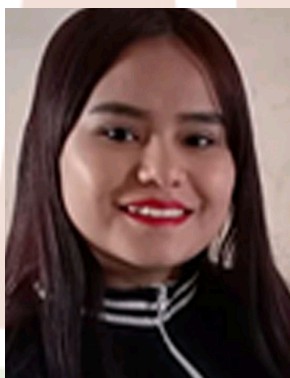

KARLA SUSANA RAMÍREZ

LOCALIZADA

FECHA DE NACIMIENTO: 01/01/2007
EDAD: 17 años
GÉNERO: Femenino
FECHA DE LOS HECHOS: 02/04/2024
LUGAR DE LOS HECHOS: LEON, GUANAJUATO
NACIONALIDAD: MEXICANA
CABELLO: Lacio
COLOR: Negro
COLOR DE OJOS: Castaño_Oscuros
ESTATURA: 1.45 m
PESO: 60 kg.
SEÑAS PARTICULARES: TATUAJES EN EL ANTEBRAZO CON LA LEYENDA "JACINTO Y BERTHA", EN EL HOMBRO IZQUIERDO CON LA LEYENDA "CANCHOLA". LUNARES EN EL BRAZO IZQUIERDO Y EN EL PECHO.

Acompañante

NOMBRE:

JAZMÍN ESMERALDA RAMÍREZ BECERRA

SEÑAS PARTICULARES:

TIENE TRES LUNARES EN EL PÓMULO DERECHO

RESUMEN DE HECHOS:

EL 02 DE ABRIL DE 2024, LA ADOLESCENTE KARLA SUSANA RAMÍREZ BECERRA, FUE VISTA POR ÚLTIMA VEZ EN COMPAÑÍA DE SU HERMANA JAZMÍN ESMERALDA RAMÍREZ BECERRA DE 16 AÑOS, EN EL MUNICIPIO DE LEÓN, GUANAJUATO, SIN QUE HASTA EL MOMENTO SE TENGA NOTICIAS DE SU PARADERO. SE CONSIDERA QUE LA INTEGRIDAD DE LAS ADOLESCENTES SE ENCUENTRA EN RIESGO TODA VEZ QUE PUEDEN SER VÍCTIMAS DE LA COMISIÓN DE UN DELITO.