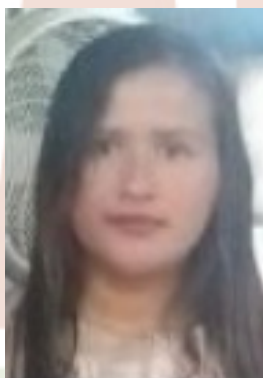

**NAHOMI GUADALUPE**

**LOCALIZADA**

**FECHA DE NACIMIENTO:** 22/10/2017  
**EDAD:** 5 años  
**GÉNERO:** Femenino  
**FECHA DE LOS HECHOS:** 19/01/2023  
**LUGAR DE LOS HECHOS:** VICTORIA, TAMAULIPAS  
**NACIONALIDAD:** MEXICANA  
**CABELLO:** Lacio  
**COLOR:** Castaño\_Claro  
**COLOR DE OJOS:** Castaño\_Obscuros  
**ESTATURA:** 0.9 m  
**PESO:** 20 kg.  
**SEÑAS PARTICULARES:** CICATRIZ EN AMBAS RODILLAS.  
TEZ BLANCA, FRENTE PEQUEÑA, NARIZ PEQUEÑA, BOCA PEQUEÑA.

**Acompañante**

**NOMBRE:**

MARÍA IDALIA VILLANUEVA VARGAS

**SEÑAS PARTICULARES:**

LUNAR PROMINENTE EN LA BARBILLA DE LADO DERECHO DE APROX. 1 CM

**RESUMEN DE HECHOS:**

EL 19 DE ENERO DE 2023, LA NIÑA NAHOMI GUADALUPE VILLANUEVA VARGAS, FUE VISTA POR ÚLTIMA VEZ EN COMPAÑÍA DE LA C. MARÍA IDALIA VILLANUEVA VARGAS, EN SU DOMICILIO UBICADO EN EL MUNICIPIO DE VICTORIA, TAMAULIPAS, SIN QUE HASTA EL MOMENTO SE TENGAN NOTICIAS DE SU PARADERO. SE CONSIDERA QUE LA INTEGRIDAD DE LA NIÑA SE ENCUENTRA EN RIESGO TODA VEZ QUE PUEDE SER VÍCTIMA DE LA COMISIÓN DE UN DELITO.