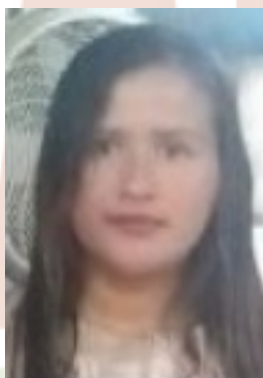

NAHOMI GUADALUPE

LOCALIZADA

FECHA DE NACIMIENTO: 22/10/2017
EDAD: 5 años
GÉNERO: Femenino
FECHA DE LOS HECHOS: 19/01/2023
LUGAR DE LOS HECHOS: VICTORIA, TAMAULIPAS
NACIONALIDAD: MEXICANA
CABELLO: Lacio
COLOR: Castaño_Claro
COLOR DE OJOS: Castaño_Obscuros
ESTATURA: 0.9 m
PESO: 20 kg.
SEÑAS PARTICULARES: CICATRIZ EN AMBAS RODILLAS.
TEZ BLANCA, FRENTE PEQUEÑA, NARIZ PEQUEÑA, BOCA PEQUEÑA.

Acompañante

NOMBRE:

MARÍA IDALIA VILLANUEVA VARGAS

SEÑAS PARTICULARES:

LUNAR PROMINENTE EN LA BARBILLA DE LADO DERECHO DE APROX. 1 CM

RESUMEN DE HECHOS:

EL 19 DE ENERO DE 2023, LA NIÑA NAHOMI GUADALUPE VILLANUEVA VARGAS, FUE VISTA POR ÚLTIMA VEZ EN COMPAÑÍA DE LA C. MARÍA IDALIA VILLANUEVA VARGAS, EN SU DOMICILIO UBICADO EN EL MUNICIPIO DE VICTORIA, TAMAULIPAS, SIN QUE HASTA EL MOMENTO SE TENGAN NOTICIAS DE SU PARADERO. SE CONSIDERA QUE LA INTEGRIDAD DE LA NIÑA SE ENCUENTRA EN RIESGO TODA VEZ QUE PUEDE SER VÍCTIMA DE LA COMISIÓN DE UN DELITO.