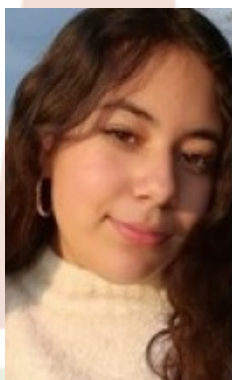

VALENTINA DANA E BELMONTE

LOCALIZADA

FECHA DE NACIMIENTO: 31/05/2005
EDAD: 16 años
GÉNERO: Femenino
FECHA DE LOS HECHOS: 10/04/2022
LUGAR DE LOS HECHOS: HUITZILAC, MORELOS
NACIONALIDAD: MEXICANA
CABELLO: Lacio
COLOR: Castaño_Claro
COLOR DE OJOS: Castaño_Obscuros
ESTATURA: 1.62 m
PESO: 70 kg.
SEÑAS PARTICULARES: PÓMULOS PRONUNCIADOS, LUNAR OSCURO EN EL CUELLO DEL LADO DERECHO CERCA DE LA CLAVÍCULA, LUNAR GRANDE EN LA CINTURA DEL LADO IZQUIERDO POR LA PARTE DE LA ESPALDA

Acompañante

NOMBRE:

DANNA PAMELA CAZOLES RIVERA

SEÑAS PARTICULARES:

CICATRIZ PEQUEÑA DE APROXIMADAMENTE 1 CM EN MEDIO LA FRENTE, LUNAR PEQUEÑO DE COLOR OSCURO CERCA DE

RESUMEN DE HECHOS:

EL 10 DE ABRIL DE 2022, LA ADOLESCENTE VALENTINA DANA E BELMONTES, RIVERA, FUE VISTA POR ÚLTIMA VEZ EN HUITZILAC, MORELOS. EN COMPAÑÍA DE DANNA PAMELA CAZOLES RIVERA, A BORDO DE UN VEHÍCULO NISSAN, TIPO XTRAIL, COLOR NEGRO, PLACAS GZS-357-C DEL ESTADO DE GUERRERO, SIN QUE HASTA EL MOMENTO SE TENGA NOTICIA DE SU PARADERO. SE CONSIDERA QUE LA INTEGRIDAD DE LA MENOR SE ENCUENTRA EN RIESGO TODA VEZ QUE PUEDE SER VÍCTIMA DE LA COMISIÓN DE UN DELITO.