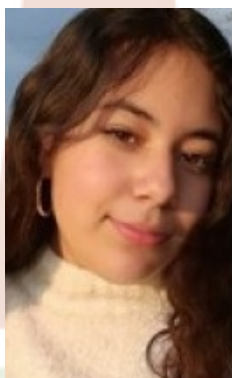

VALENTINA DANAЕ BELMONTE

LOCALIZADA

FECHA DE NACIMIENTO: 31/05/2005
EDAD: 16 años
GÉNERO: Femenino
FECHA DE LOS HECHOS: 10/04/2022
LUGAR DE LOS HECHOS: HUITZILAC, MORELOS
NACIONALIDAD: MEXICANA
CABELLO: Lacio
COLOR: Castaño_Claro
COLOR DE OJOS: Castaño_Oscuros
ESTATURA: 1.62 m
PESO: 70 kg.
SEÑAS PARTICULARES: PÓMULOS PRONUNCIADOS, LUNAR OSCURO EN EL CUELLO DEL LADO DERECHO CERCA DE LA CLAVÍCULA, LUNAR GRANDE EN LA CINTURA DEL LADO IZQUIERDO POR LA PARTE DE LA ESPALDA

Acompañante

NOMBRE:

DANNA PAMELA CAZOLES RIVERA

SEÑAS PARTICULARES:

CICATRIZ PEQUEÑA DE APROXIMADAMENTE 1 CM EN MEDIO LA FRENTE, LUNAR PEQUEÑO DE COLOR OSCURO CERCA DE

RESUMEN DE HECHOS:

EL 10 DE ABRIL DE 2022, LA ADOLESCENTE VALENTINA DANAЕ BELMONTES, RIVERA, FUE VISTA POR ÚLTIMA VEZ EN HUITZILAC, MORELOS. EN COMPAÑÍA DE DANNA PAMELA CAZOLES RIVERA, A BORDO DE UN VEHÍCULO NISSAN, TIPO XTRAIL, COLOR NEGRO, PLACAS GZS-357-C DEL ESTADO DE GUERRERO, SIN QUE HASTA EL MOMENTO SE TENGA NOTICIA DE SU PARADERO. SE CONSIDERA QUE LA INTEGRIDAD DE LA MENOR SE ENCUENTRA EN RIESGO TODA VEZ QUE PUEDE SER VÍCTIMA DE LA COMISIÓN DE UN DELITO.